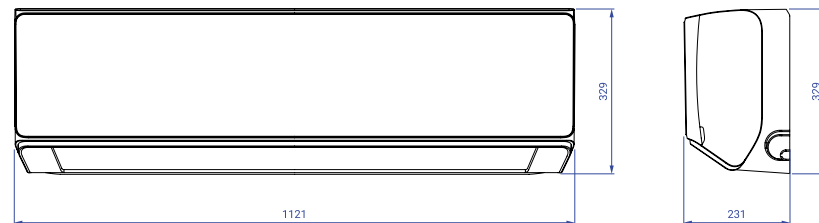

24K AUX-24HA

Halo Deluxe

Serija HE

AUX-09/12/18/24HE

9K, 12K AUX-(09/12)HE

18K AUX-18HE

24K AUX-24HE

Matmenų brėžiniai