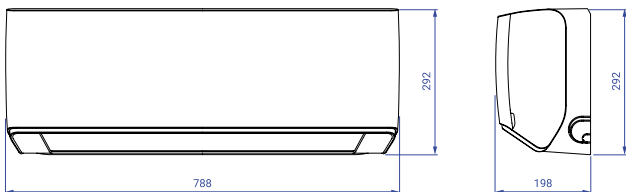

Komplekte:
Valdymo modulis
Wi-Fi 2.0

Matmenų brėžiniai

Kambariniai oro kondicionieriai RAC

Halo

Serija HA

AUX-09/12/18/24HA

9K, 12K AUX-(09/12)HA

18K AUX-18HA