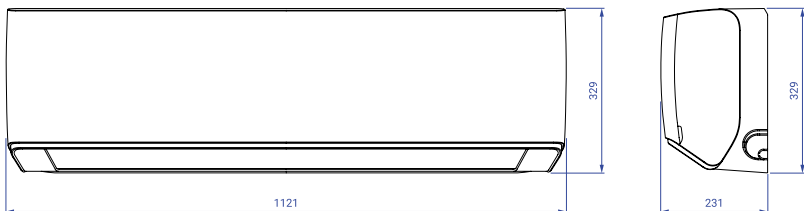

24K AUX-24HA