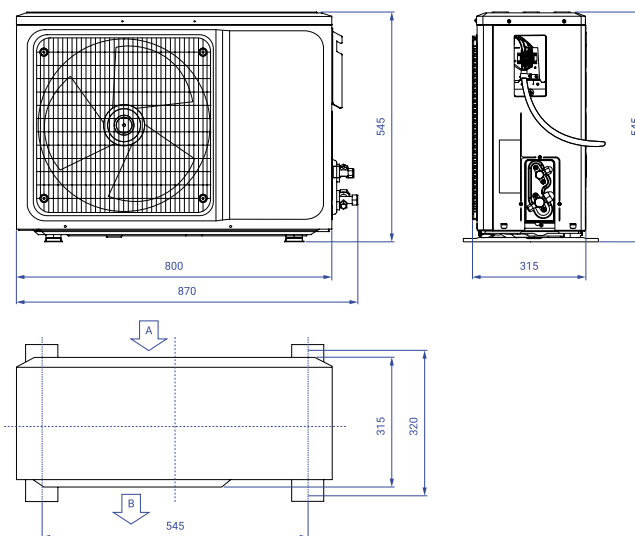

18K

AUX-18HA/O,
AUX-18HE/O,
AUX-18JO/O,
AUX-18JP/O,
AUX-18FH/O