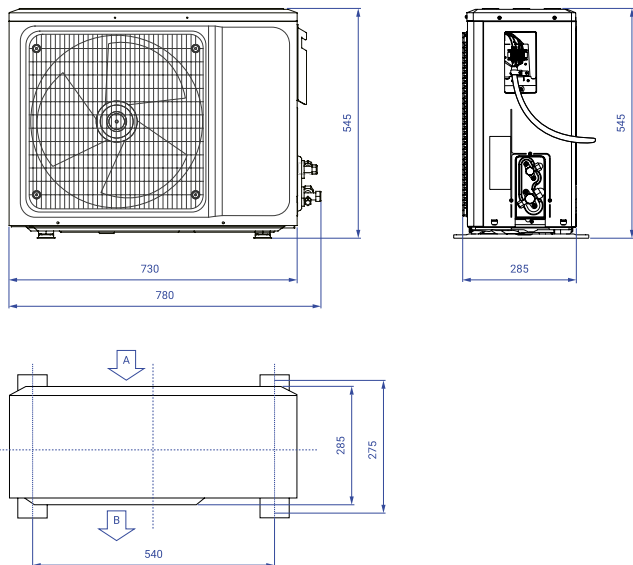

Matmenų brėžiniai

Kambariniai oro kondicionieriai RAC

Išoriniai įrenginiai RAC

Serijos: HA, HE, JO, JP, FH

AUX-(09/12/18/24)HA/O, AUX-(09/12/18/24)HE/O,
AUX-(09/12/18/24)JO/O, AUX-(09/12/18/24)JP/O,
AUX-(09/12/18/24)FH/O

9K, 12K

AUX-(09/12)HA/O,
AUX-(09/12)HE/O,
AUX-(09/12)JO/O,
AUX-(09/12)JP/O,
AUX-(09/12)FH/O