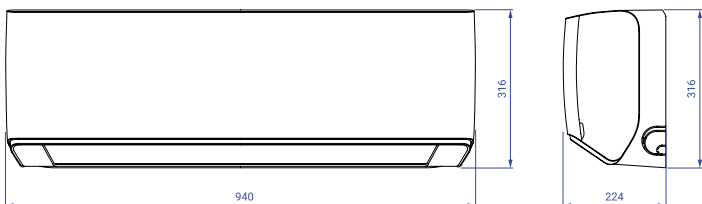

Komplekte:
Valdymo modulis
Wi-Fi 2.0

Matmenų brėžiniai

Kambariniai oro kondicionieriai RAC

Halo

Serija HA

AUX-09/12/18/24HA

9K, 12K AUX-(09/12)HA

18K AUX-18HA